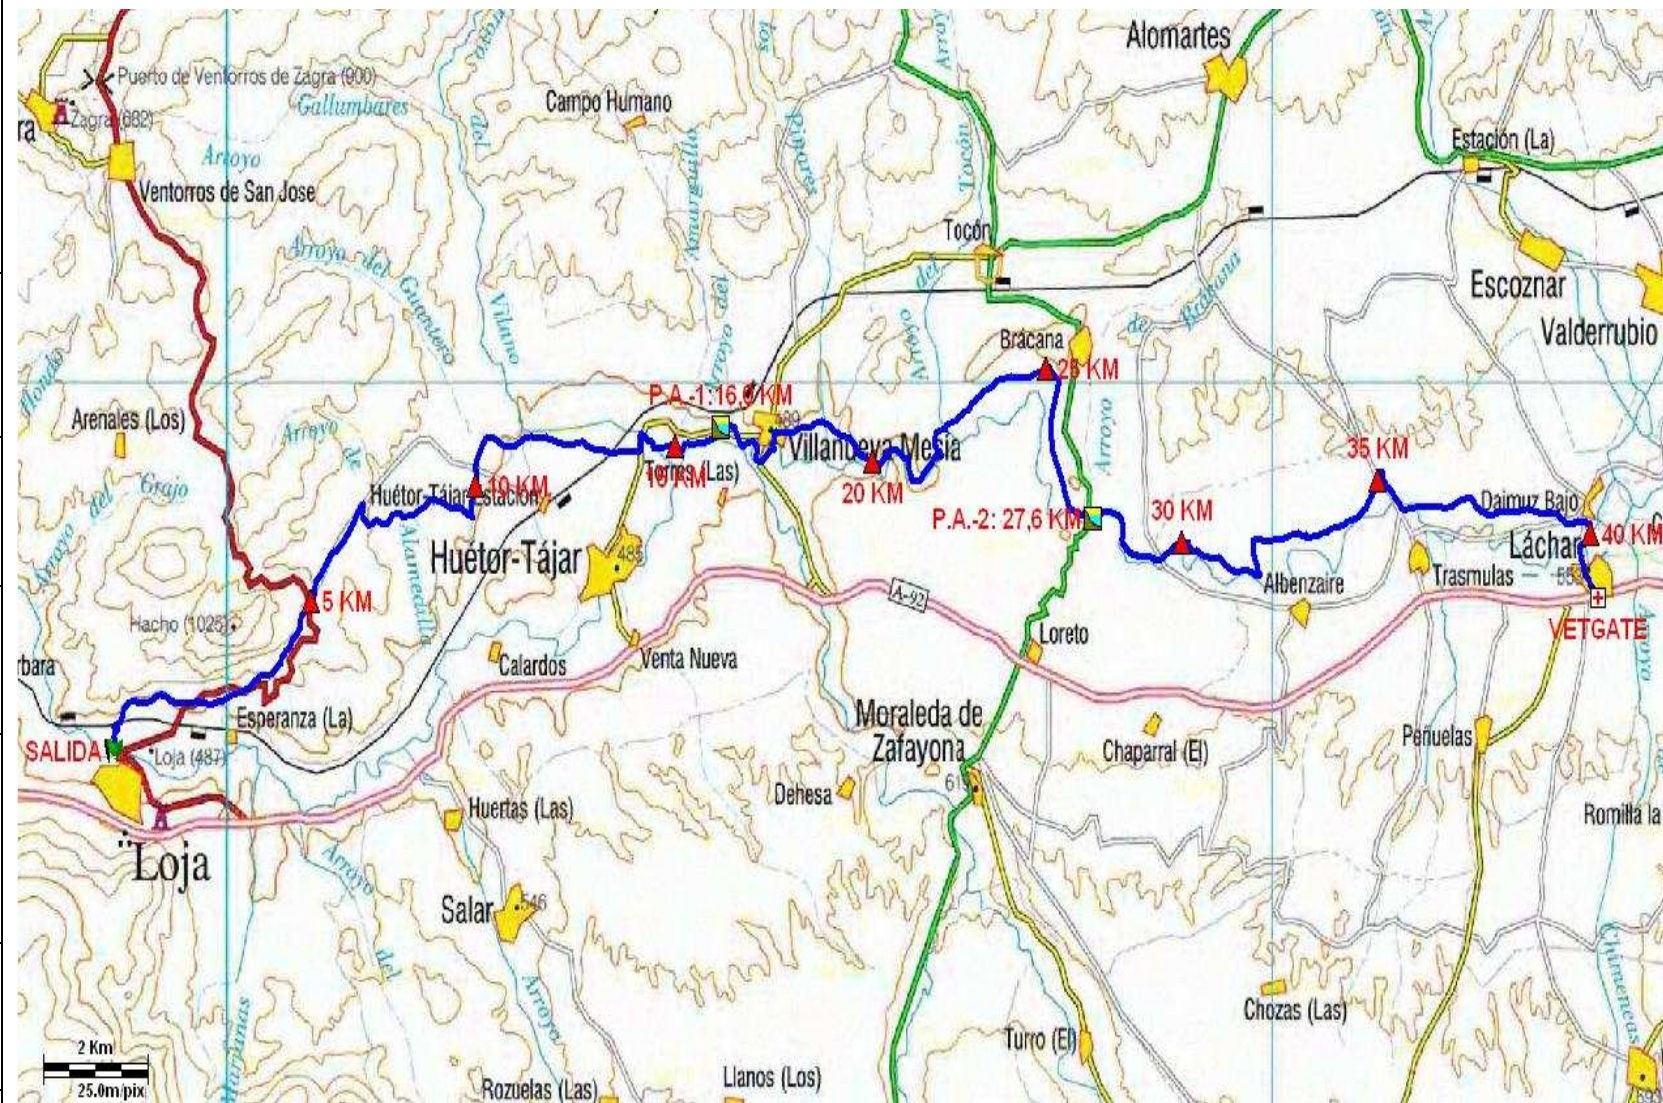

### ASISTENCIAS

P.A.-1: 16,0 Km.  
 P.A.-2: 27,6 Km.

### LEYENDA

- Salida
- Punto asistencia
- Meta
- Vetgate
- Agua
- Punto km

## Etapa 6 Fase 2

Láchar- Granada

15-Abril-2010

### CARACTERÍSTICAS

Distancia: 21,78 Km.  
 Altitud mínima: 525 m.  
 Altitud máxima: 628 m.