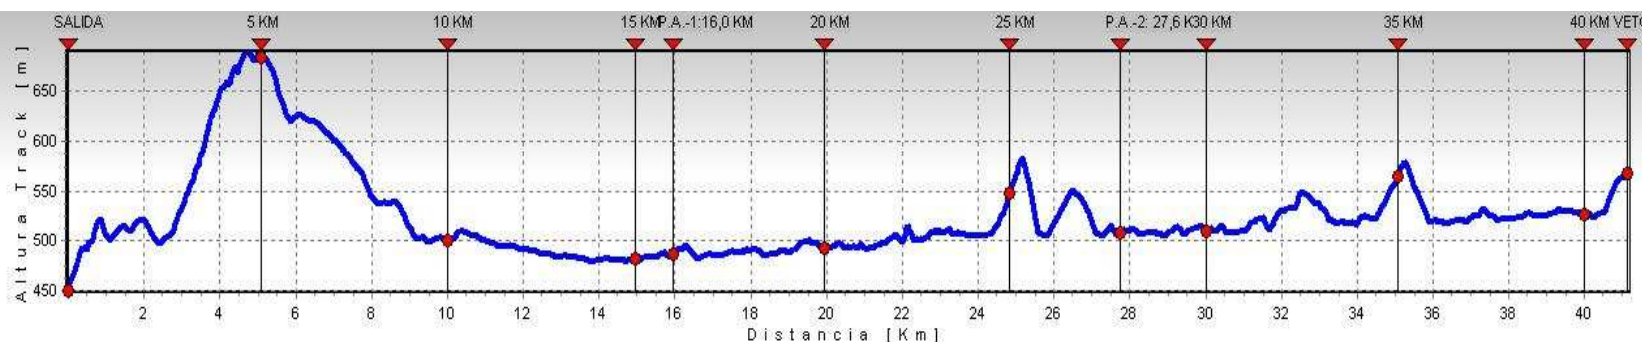

### CARACTERÍSTICAS

Distancia: 41,16 Km.  
 Altitud mínima: 449 m.  
 Altitud máxima: 690 m.

### LEYENDA

- Salida
- Punto asistencia
- Meta
- Vetgate
- Agua
- Punto km

## Etapa 6 Fase 2

Láchar- Granada

15-Abril-2010

### CARACTERÍSTICAS

Distancia: 21,78 Km.  
 Altitud mínima: 525 m.  
 Altitud máxima: 628 m.